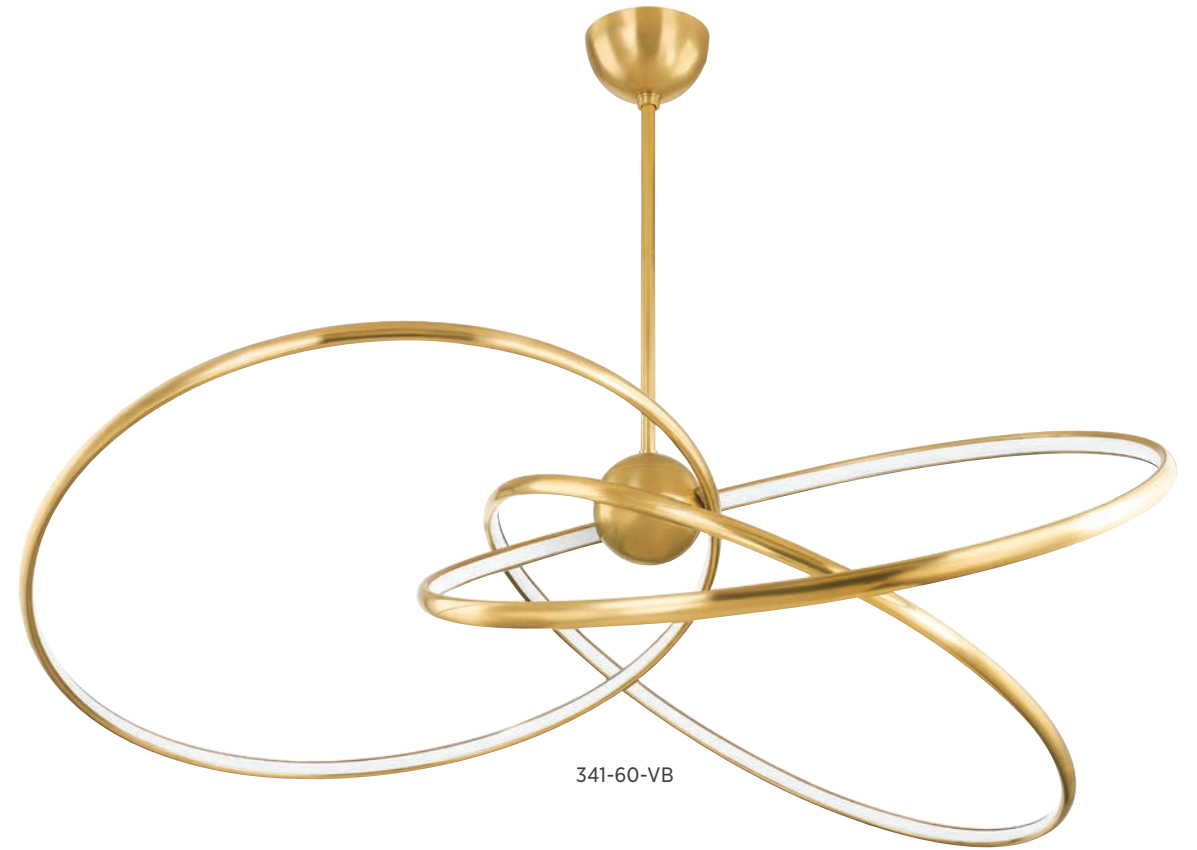

341-60-VB

Alula

ITEM	D	MIN H	MAX H	CANOPY	DIFFUSER	LED	FINISHES
341-42	42"	15.75"	57.75"	5.5"D	Matte White Acrylic	38W | 2700K | 90 CRI | 120-277V | 1050 Lumens | TRIAC, 0-10V Dimmable	Vintage Brass (VB)
341-60	60"	17.5"	59.5"	6.5"D	Matte White Acrylic	45W | 2700K | 90 CRI | 120-277V | 1225 Lumens | TRIAC, 0-10V Dimmable