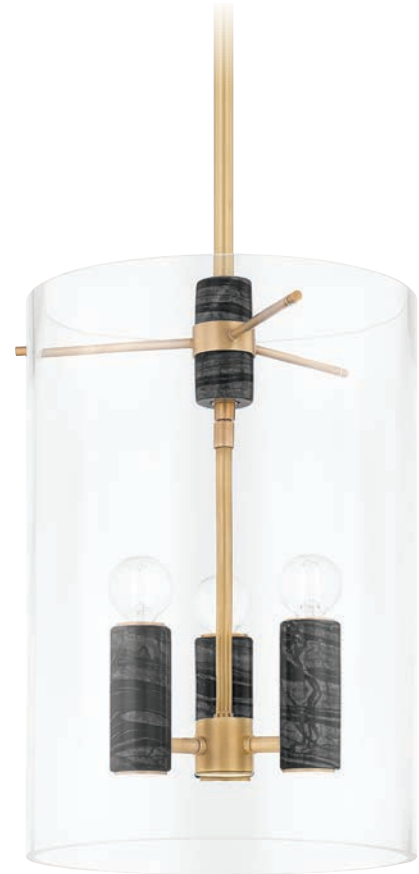

omance

356-49-VGL

ITEM	D	MIN H	MAX H	CANOPY	MATERIAL	SOCKET BULB	FINISHES
356-49	49.25"	40.75"	111.5"	8"D	Coco Shell	12 x E12 8W G16.5	Vintage Gold Leaf (VGL)

corbettlighting.hvlgroup.com

Aimi

356-21-VGL

356-32-VGL

Aimi

ITEM	D	H	MIN H	MAX H	CANOPY	MATERIAL	SOCKET BULB	FINISHES
356-21	20"	14.25	—	—	6"D	Coco Shell	3 x E12 8W G16.5	Vintage Gold Leaf (VGL)
356-32	33"	—	26.5"	96.25"	6"D	Coco Shell	9 x E12 8W G16.5	

1.800.814.3993

corbettlighting.hvlgroupp.com

352-20-VB
ADA

352-27-VB
ADA

Perth

ITEM	W	H	E	TCD	BACKPLATE	MATERIAL	LED	FINISHES
352-20	5.25"	20"	3"	10"	4.75"W x 17.25"H	Alabaster	16W 2700K 90 CRI 120V 475 Lumens ELV, TRIAC Dimmable	Vintage Brass (VB)
352-27	5.25"	27"	3"	13.5"	4.75"W x 24.25"	Alabaster	20W 2700K 90 CRI 120V 525 Lumens ELV, TRIAC Dimmable	

1.800.814.3993

IMAGE PRODUCTION, MAJOR VISUAL

341-42-VB

341-60-VB

Alula

ITEM	D	MIN H	MAX H	CANOPY	DIFFUSER	LED	FINISHES
341-42	42"	15.75"	57.75"	5.5"D	Matte White Acrylic	38W 2700K 90 CRI 120-277V 1050 Lumens TRIAC, 0-10V Dimmable	Vintage Brass (VB)
341-60	60"	17.5"	59.5"	6.5"D	Matte White Acrylic	45W 2700K 90 CRI 120-277V 1225 Lumens TRIAC, 0-10V Dimmable	