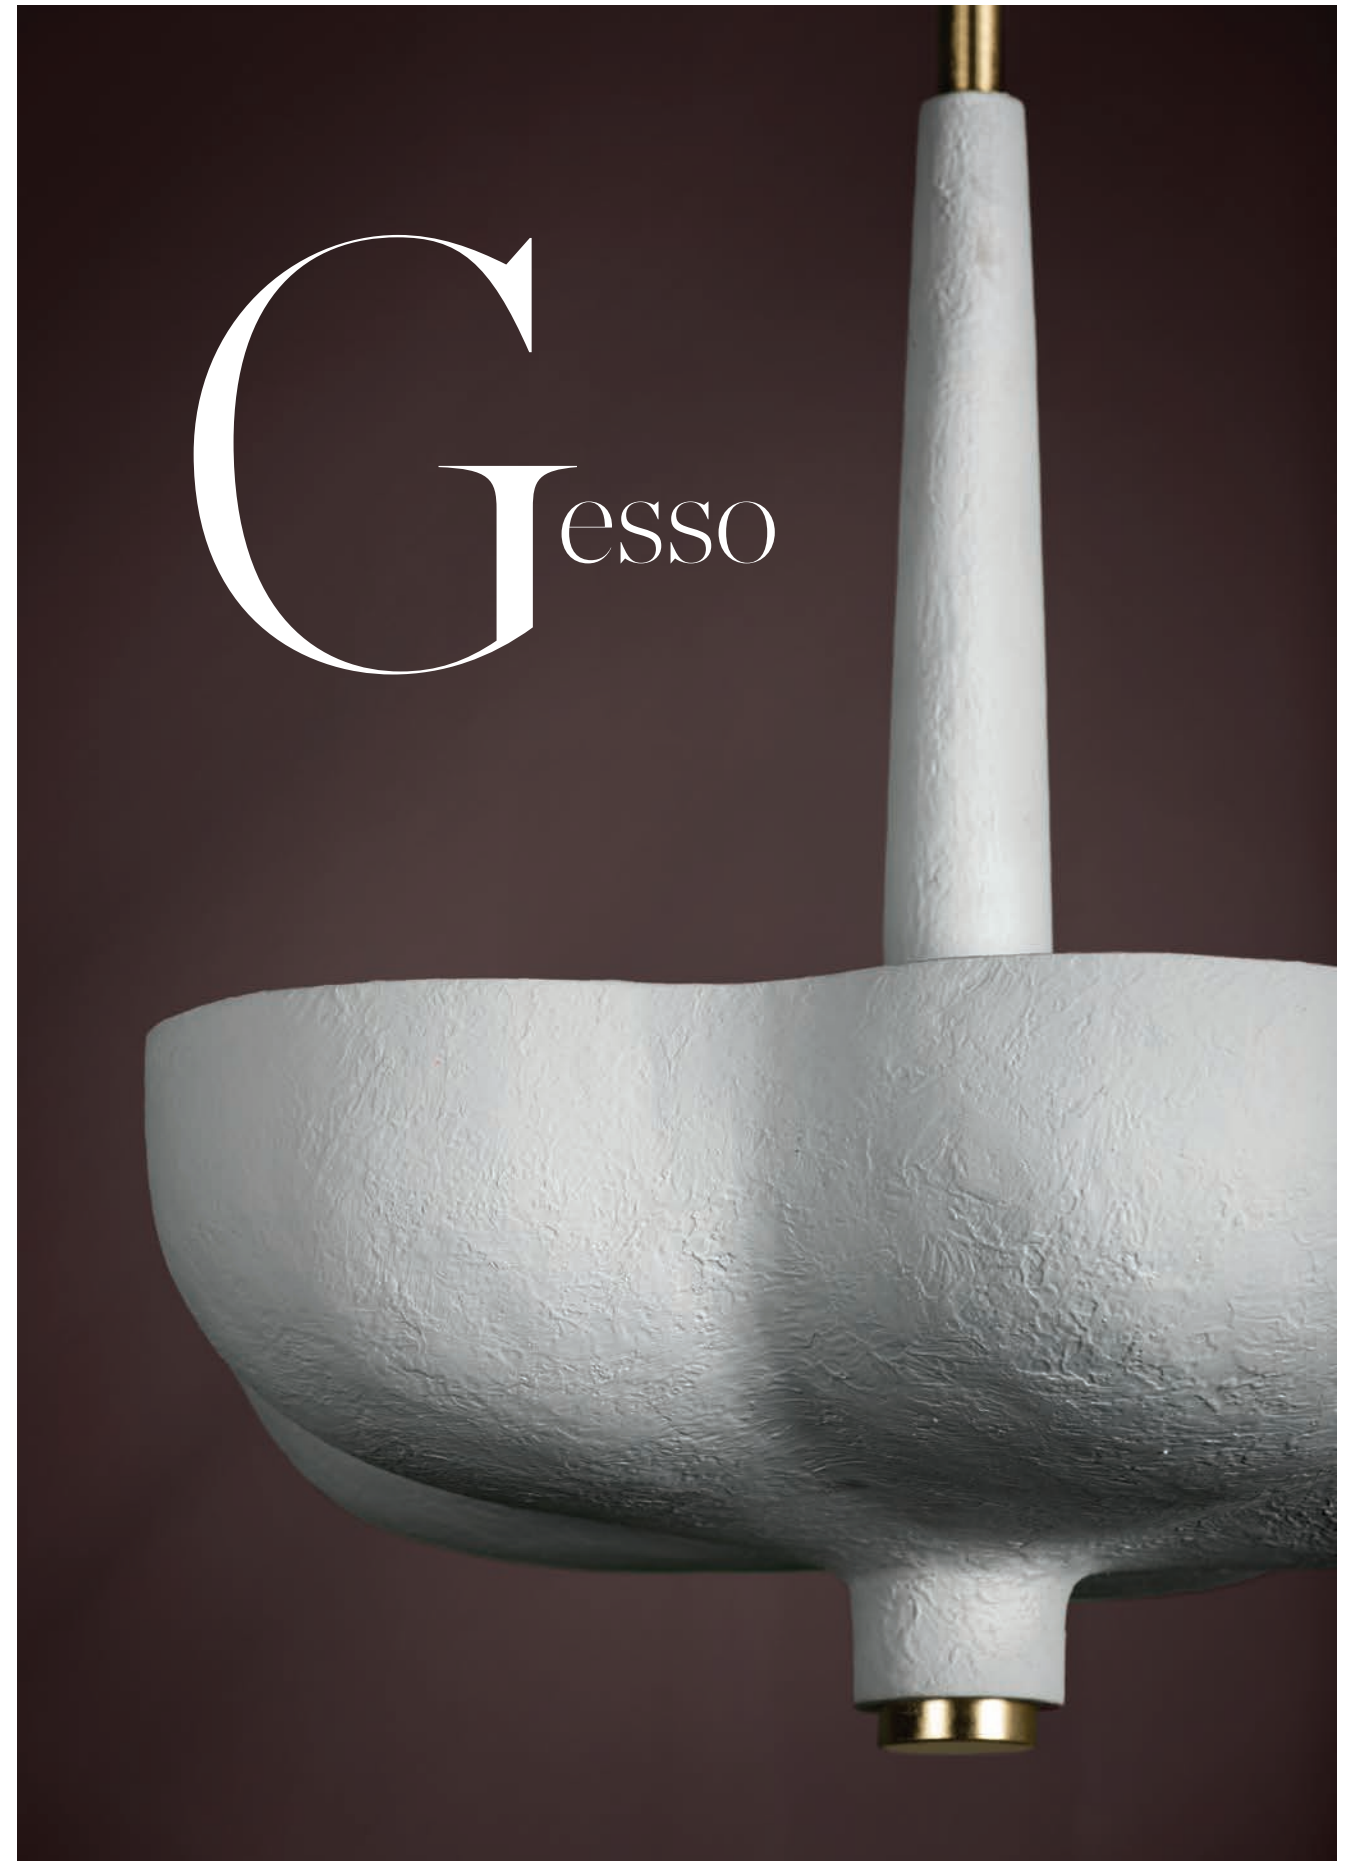

Rimini

ITEM	D	MIN H	MAX H	CANOPY	SOCKET | BULB	FINISHES
360-20	20"	27.25"	51"	6.75"	3 x E26 | 15W A19	Gold Leaf/Gesso White (GL/GSW)
360-30	29.75"	36"	78"	6.75"	5 x E26 | 15W A19